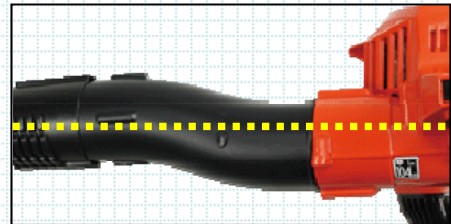

# PB-250

**Le tout NOUVEAU  
Souffleur Portatif ECHO  
de 25,4 cm<sup>3</sup> !!**

Souffleur portable à main (ne se monte pas en aspirateur)

## Confort de l'Utilisateur

- Tube de soufflage décentré pour un effet "Anti-Gyroscopique"
- Ergonomie parfaite pour le poignet et le bras de l'utilisateur.

- Nouveau Système "EZ-lock"  pour montage/démontage rapide du tube de soufflage